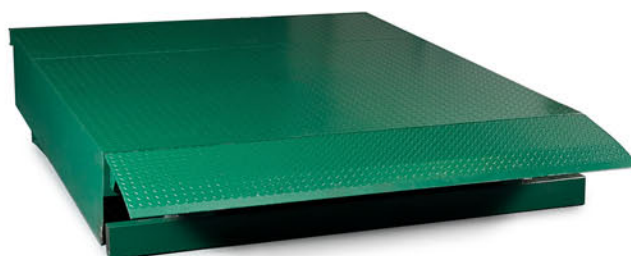

PLATAFORMAS
ELEVADORAS
HIDRÁULICAS

MUELLES CARGA Y DESCARGA

PLATAFORMAS HIDRÁULICAS NIVELADORAS PARA CARGA Y DESCARGA CON UÑA ABATIBLE (FABRICACIÓN ESTÁNDAR Y A MEDIDA)

MARCADO CE

FABRICACIÓN

Superficie de la plataforma, fabricada con chapa lagrimada- antideslizante de 6/8 m/m de espesor. Estructura inferior de perfiles IPN de 100. Para refuerzo de la superficie de la plataforma, lo que permite soportar pesos de 6 a 10 toneladas , según modelos. El labio frontal, para adaptación al camión, está fabricada en chapa lagrimada de 13/15 m/m de espesor, oscilante mediante pernios de tres cuerpos, y reforzada interiormente por perfiles estructurales. Su funcionamiento es mediante un cilindro hidráulico y provista con faldones laterales de seguridad, para protección y función de salva pies.

1 Posición de reposo

2 Posición ascendente

3 Posición descendente

EQUIPO HIDRÁULICO

Compuestos de dos cilindros, el principal para el accionamiento de la rampa- plataforma, y un secundario para el funcionamiento del labio abatible. Los cilindros incorporan paracaídas de seguridad, tal como exige la CE.

(Ambos cilindros disponen de valvula paracaídas)

DISPONEMOS
DE EQUIPOS DE
MONTAJE

MODELO ESTÁNDAR	ANCHO	LARGO	ALTO	CAPACIDAD
JOXA-RH6/2100	2000 m/m	2100 + 400 m/m	600 m/m	6 TONELADAS
JOXA-RH6/2700	2000 m/m	2100 + 400 m/m	600 m/m	6 TONELADAS
JOXA-RH10/2100	2000 m/m	2100 + 400 m/m	600 m/m	10 TONELADAS
JOXA-RH10/2700	2000 m/m	2100 + 400 m/m	600 m/m	10 TONELADAS

BAJO PEDIDO FABRICAMOS
SEGÚN LAS NECESIDADES
DE NUESTROS CLIENTES

EL MERCADO CE AMPARA SUPERFICIES DE RAMPA CON LIMITES

Ancho 1800 a 2400

Largo 1800 + 400
a 3500+400

Alto 600

limites de carga 6 a 10 toneladas